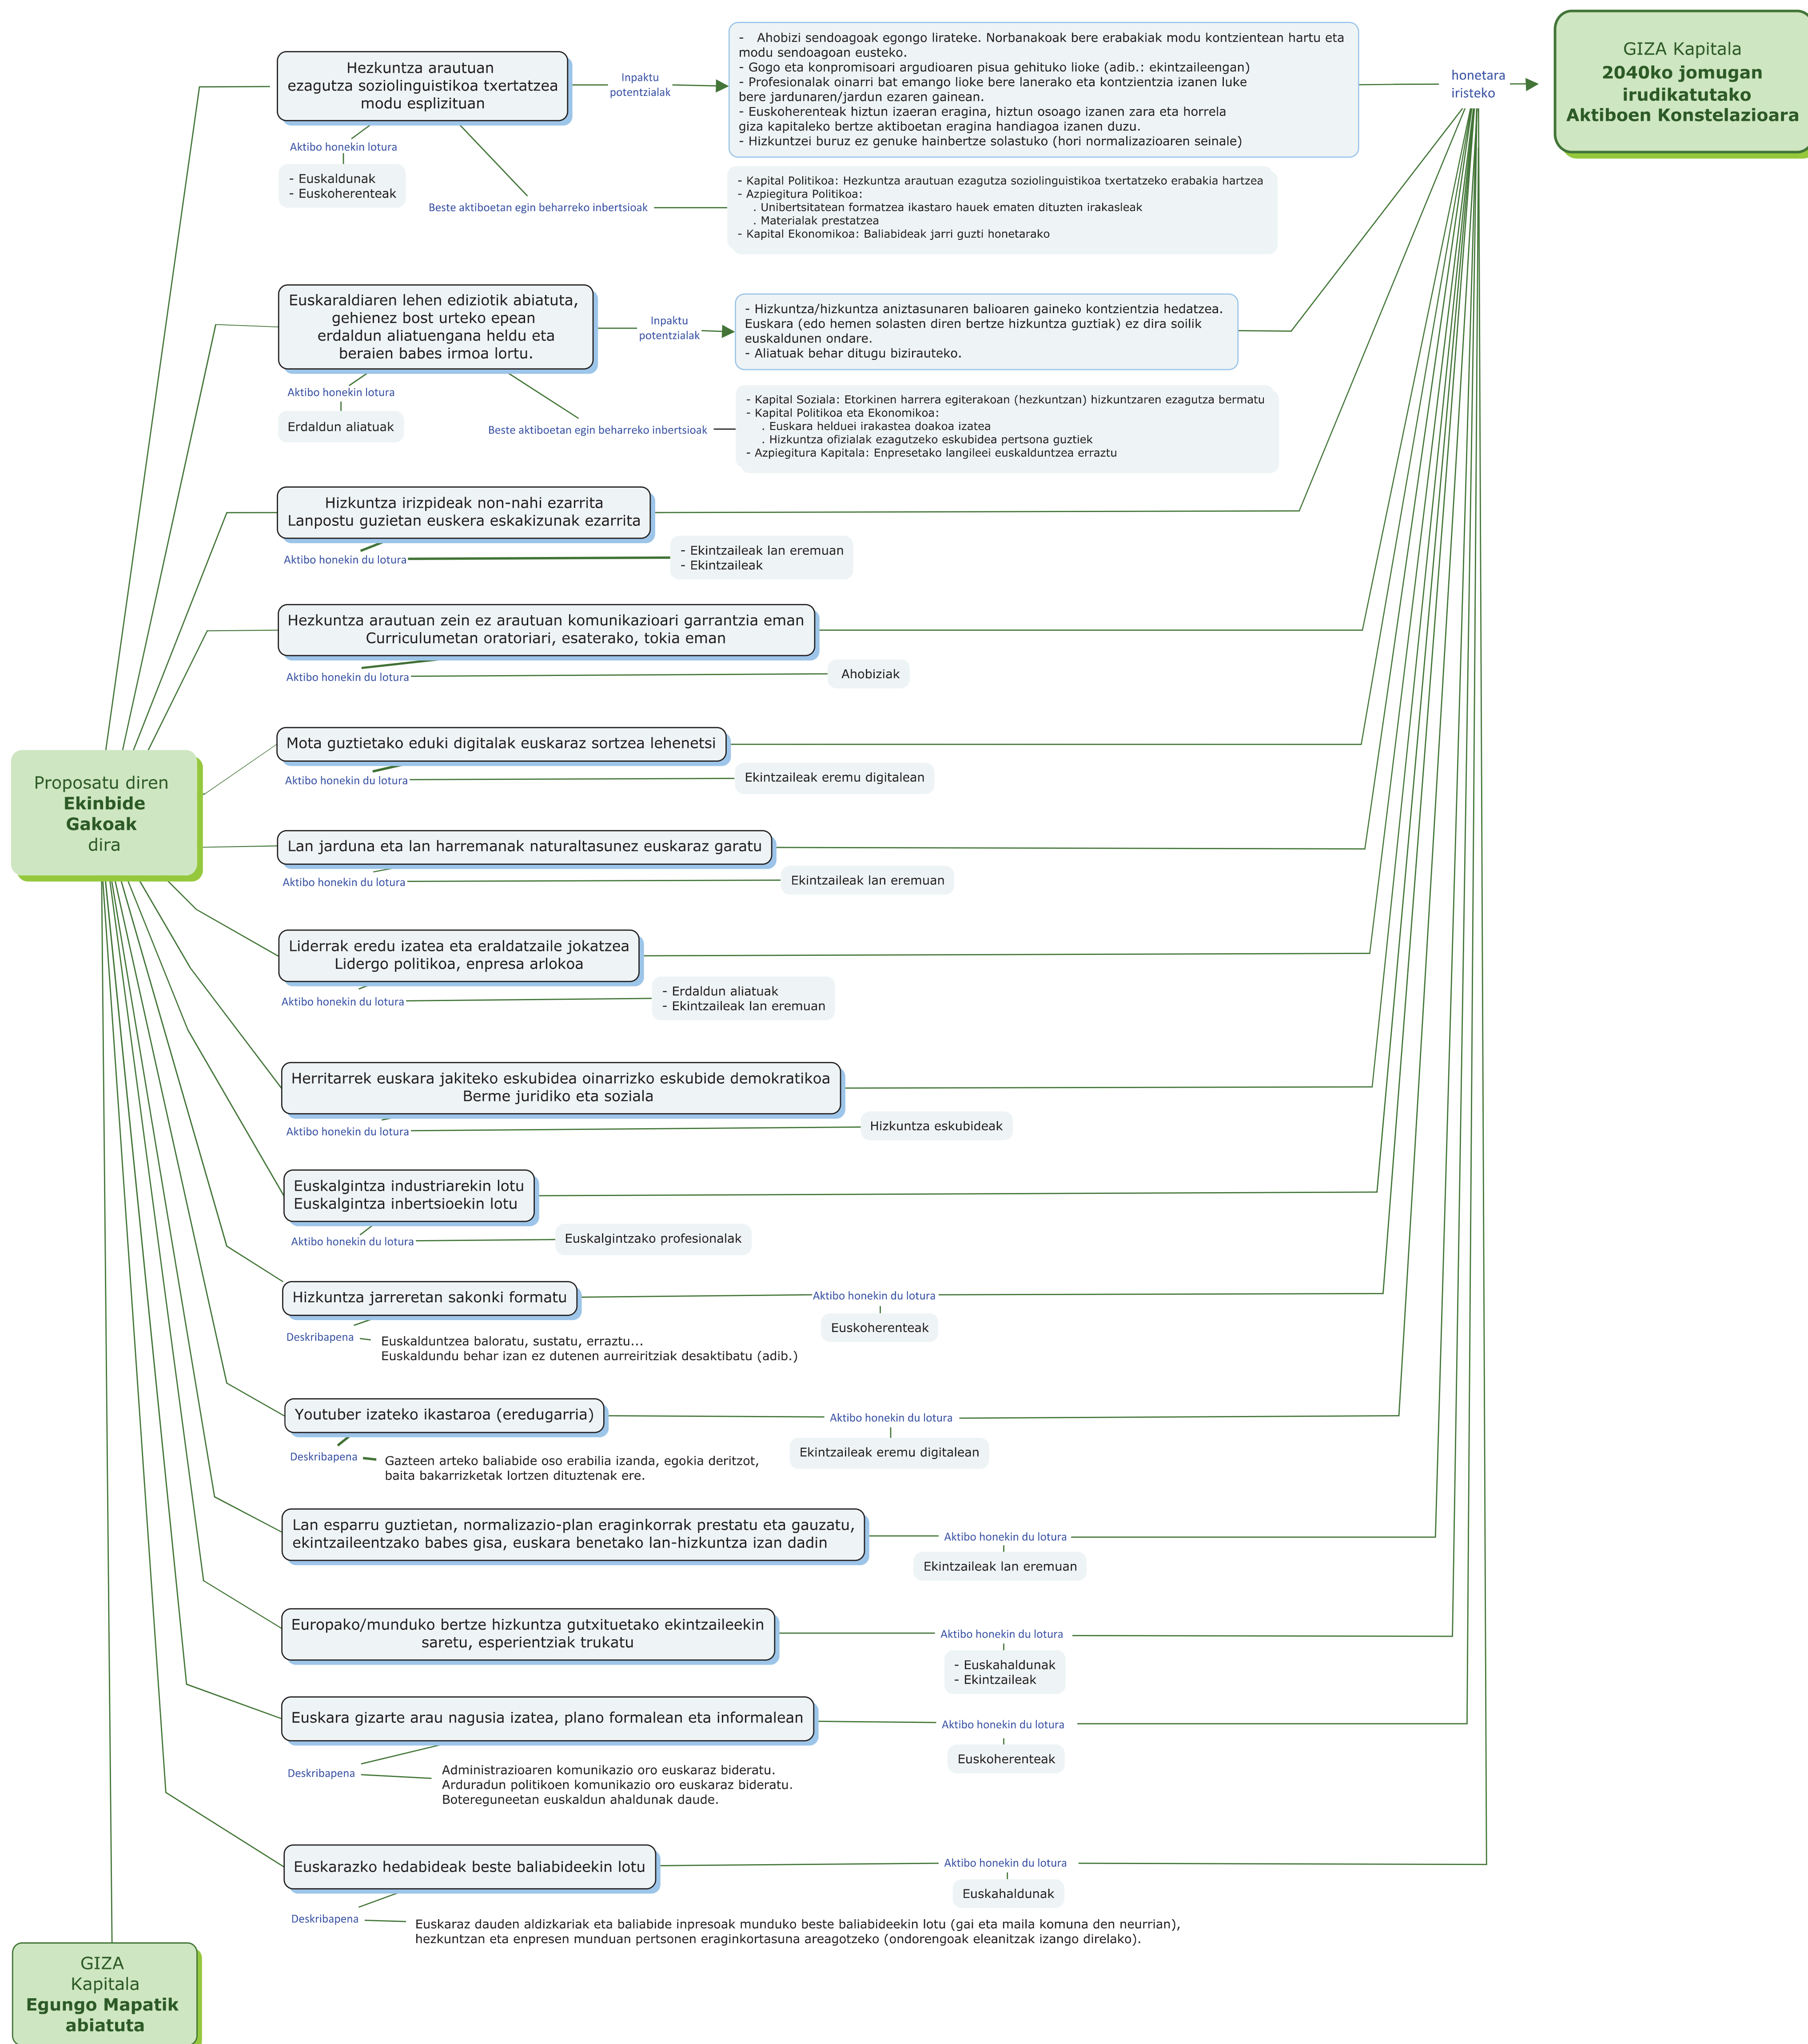

# Eusko Ikaskuntza

'Geroa Elkar-Ekin' Eusko Ikaskuntzaren XVIII Kongresua

## **Euskararen Etorkizuneko Eszenarioak Elkarrekin Eraikitzen (e5)**

2040 urterako irudikatutako Kapitalen (Aktiboen) Konstelazioak Eraikitzeko  
Ekinbide Gakoen Mapa

2018.08.31

**2040 Urterako Irudikatutako Kapitalen (Aktibo) Konstelazioak Eraikitzeko Ekinbide Gakoen Mapa**

**2040 Urterako Irudikatutako Kapitalen (Aktibo) Konstelazioak Eraikitzeko Ekinbide Gakoen Mapa**

**2040 Urterako Irudikatutako Kapitalen (Aktiboen) Konstelazioak Eraikitzeko Ekinbide Gakoen Mapa**

**2040 Urterako Irudikatutako Kapitalen (Aktiboen) Konstelazioak Eraikitze Gakoen Mapa**

**2040 Urterako Irudikatutako Kapitalen (Aktiboen) Konstelazioak Eraikitze Gakoak Mapa**

**2040 Urterako Irudikatutako Kapitalen (Aktibo) Konstelazioak Eraikitzeko Ekinbide Gakoen Mapa**