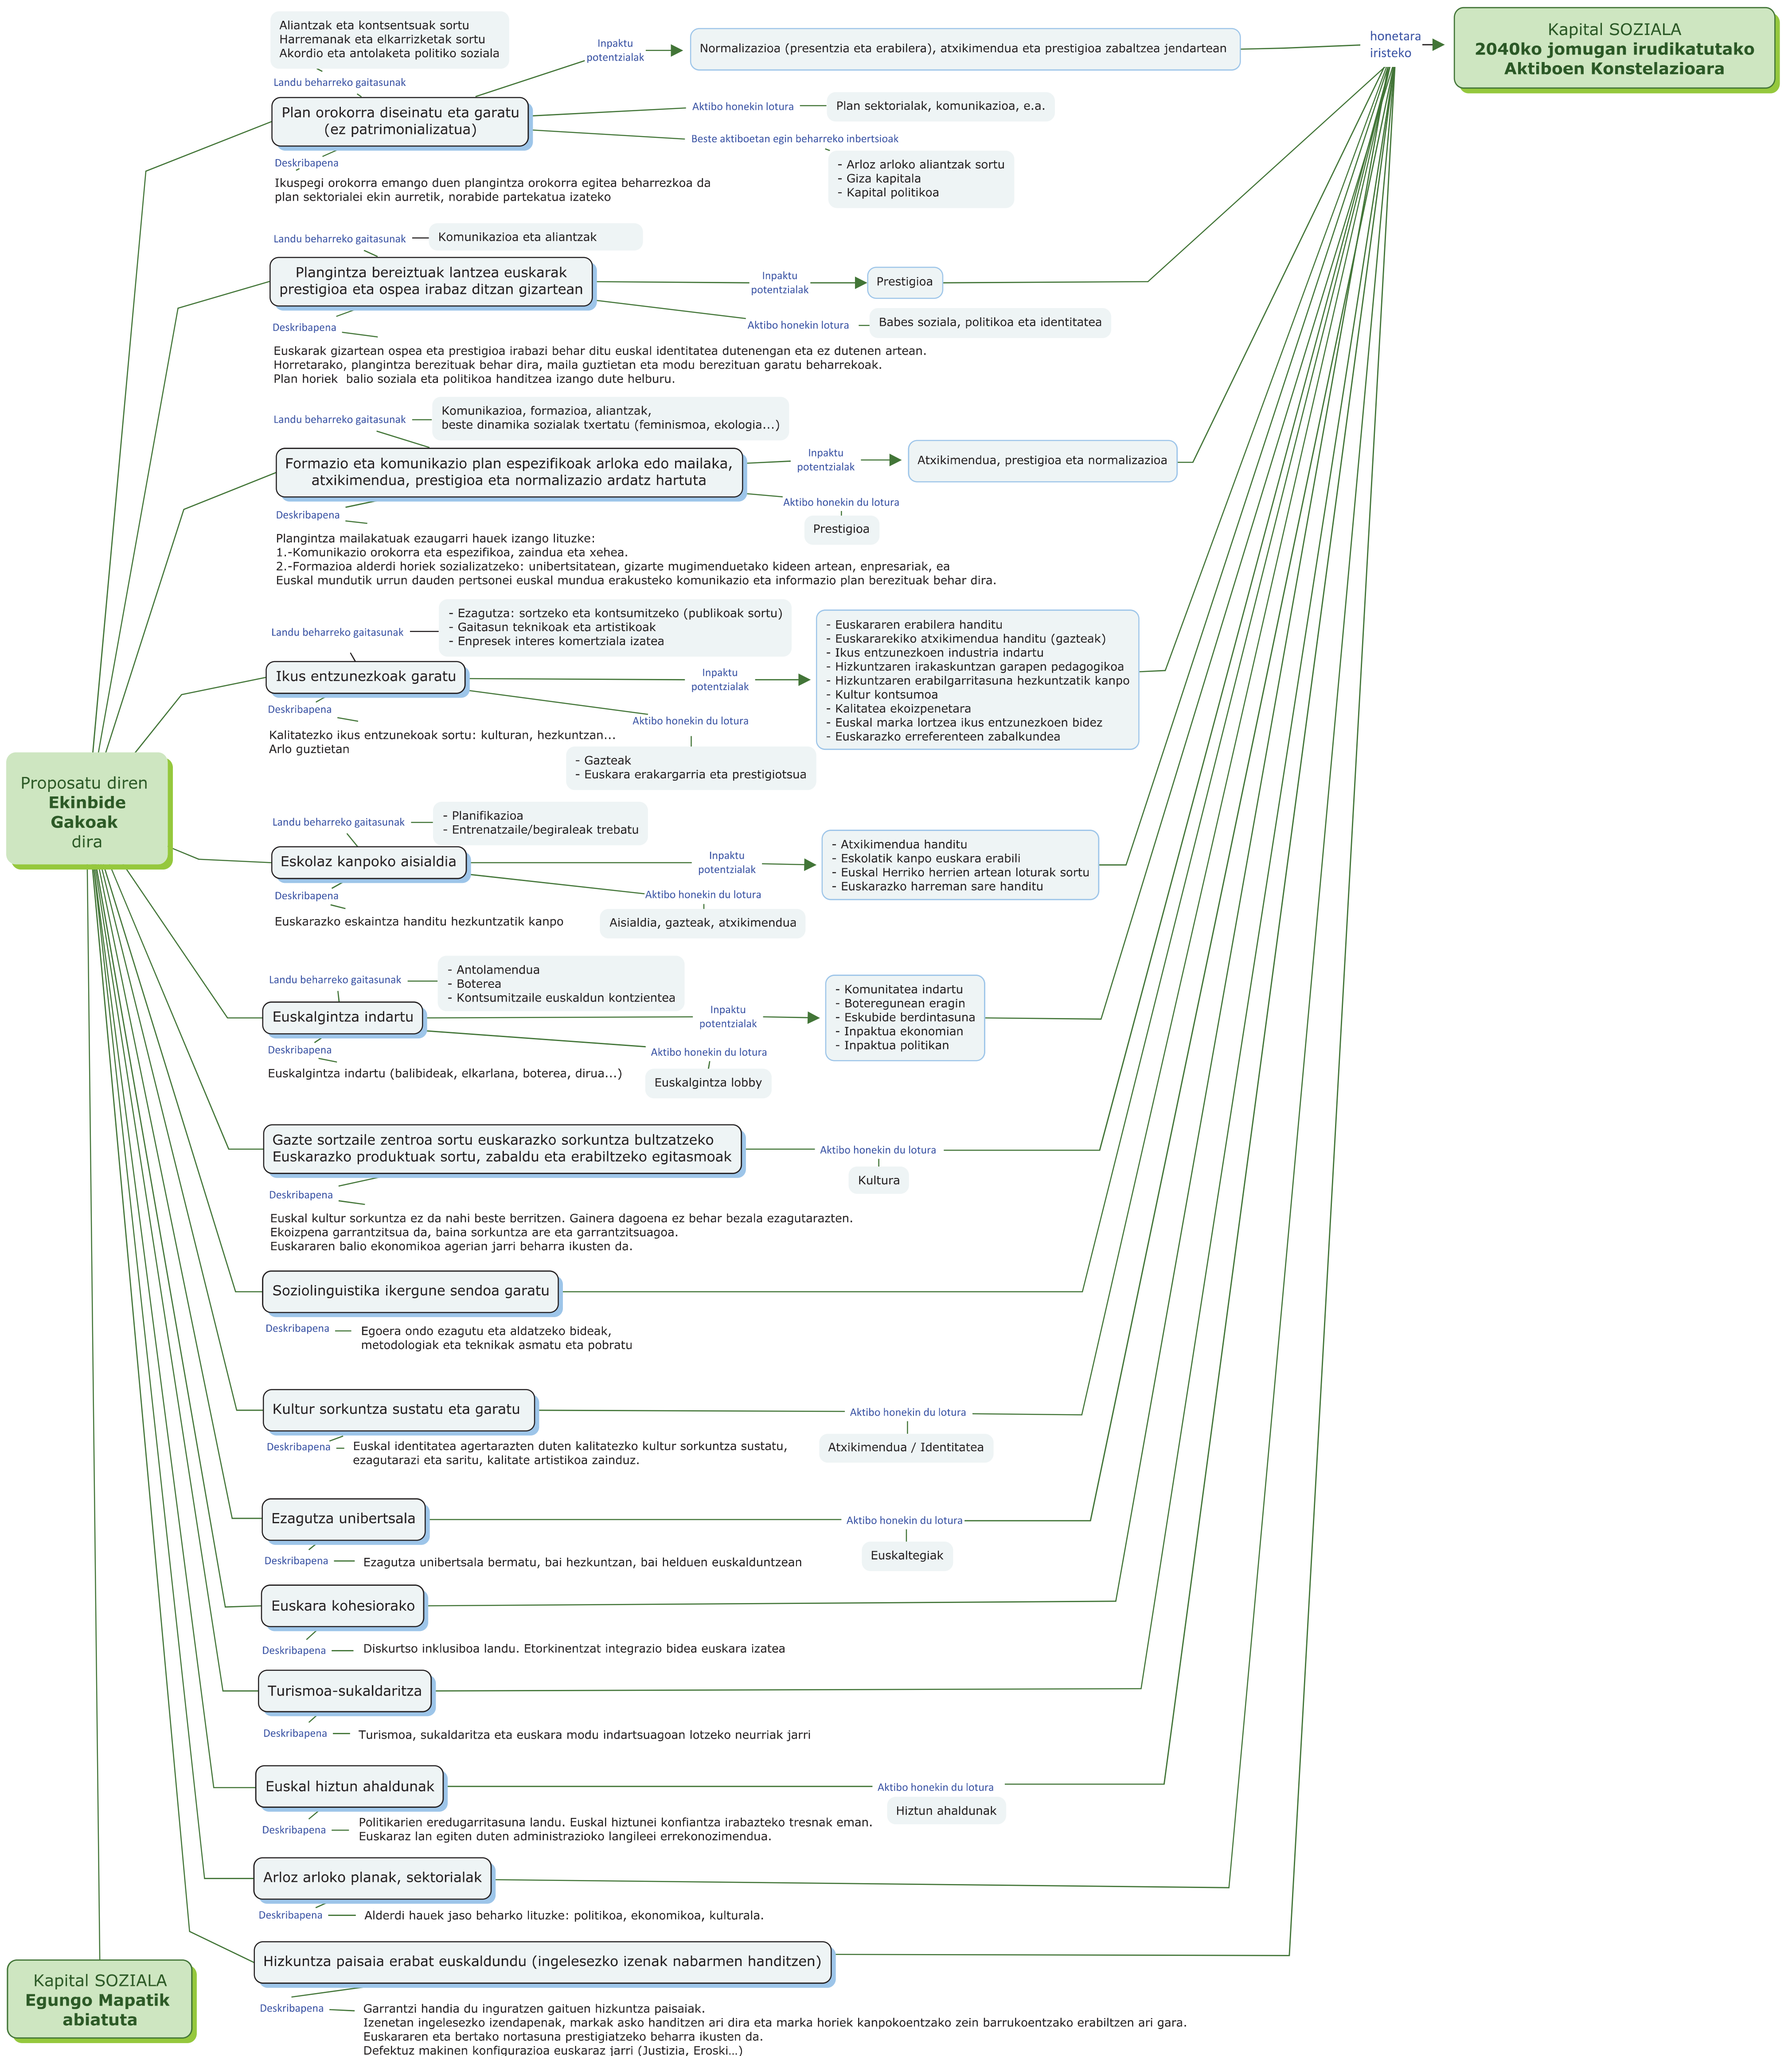

# Eusko Ikaskuntza

'Geroa Elkar-Ekin' Eusko Ikaskuntzaren XVIII Kongresua

## **Euskararen Etorkizuneko Eszenarioak Elkarrekin Eraikitzen (e5)**

2040 urterako irudikatutako Kapitalen (Aktiboen) Konstelazioak Eraikitzeko  
Ekinbide Gakoen Mapa

2018.08.31

**2040 Urterako Irudikatutako Kapitalen (Aktibo) Konstelazioak Eraikitzeko Ekinbide Gakoen Mapa**

**2040 Urterako Irudikatutako Kapitalen (Aktibo) Konstelazioak Eraikitzeko Ekinbide Gakoen Mapa**

**2040 Urterako Irudikatutako Kapitalen (Aktiboen) Konstelazioak Eraikitzeko Ekinbide Gakoen Mapa**

**2040 Urterako Irudikatutako Kapitalen (Aktiboen) Konstelazioak Eraikitze Gakoen Mapa**

**2040 Urterako Irudikatutako Kapitalen (Aktiboen) Konstelazioak Eraikitze Gakoak Mapa**

**2040 Urterako Irudikatutako Kapitalen (Aktibo) Konstelazioak Eraikitzeko Ekinbide Gakoen Mapa**