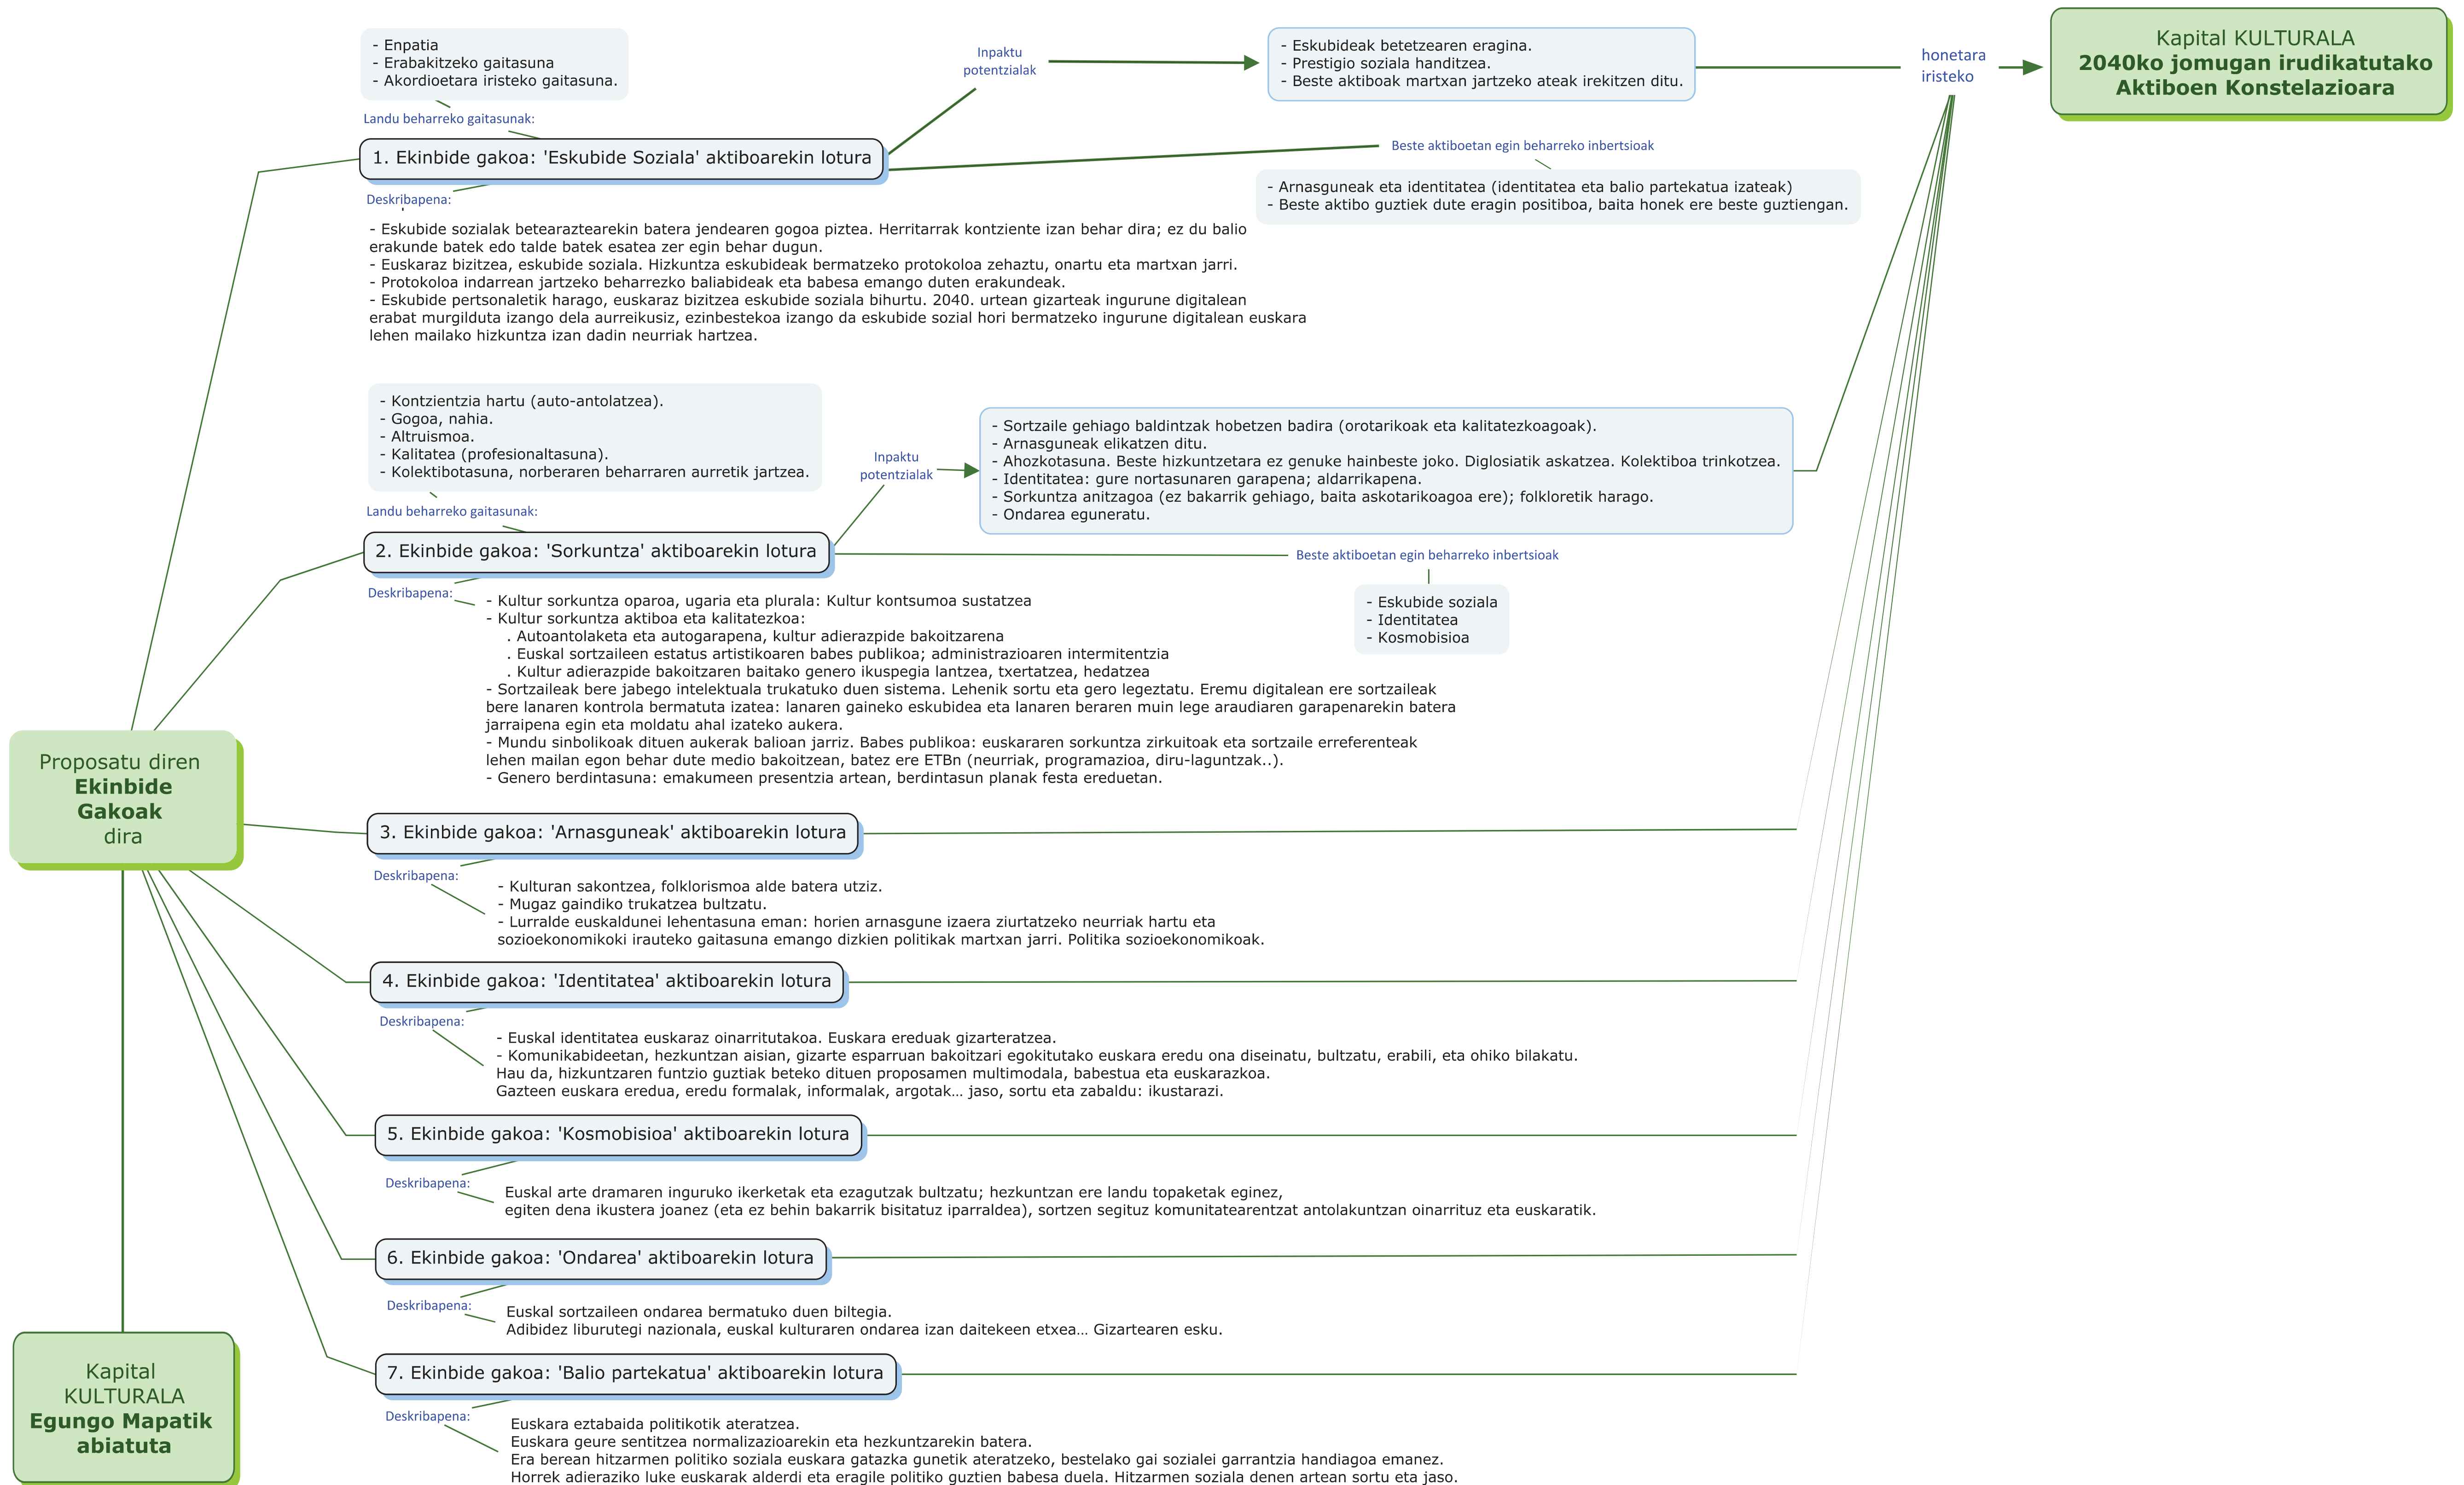

# Eusko Ikaskuntza

'Geroa Elkar-Ekin' Eusko Ikaskuntzaren XVIII Kongresua

## **Euskararen Etorkizuneko Eszenarioak Elkarrekin Eraikitzen (e5)**

2040 urterako irudikatutako Kapitalen (Aktiboen) Konstelazioak Eraikitzeko  
Ekinbide Gakoen Mapa

2018.08.31

**2040 Urterako Irudikatutako Kapitalen (Aktibo) Konstelazioak Eraikitzeko Ekinbide Gakoen Mapa**

**2040 Urterako Irudikatutako Kapitalen (Aktibo) Konstelazioak Eraikitzeko Ekinbide Gakoen Mapa**

**2040 Urterako Irudikatutako Kapitalen (Aktiboen) Konstelazioak Eraikitzeko Ekinbide Gakoen Mapa**

**2040 Urterako Irudikatutako Kapitalen (Aktiboen) Konstelazioak Eraikitze Gakoen Mapa**

**2040 Urterako Irudikatutako Kapitalen (Aktiboen) Konstelazioak Eraikitze Gakoak Mapa**

**2040 Urterako Irudikatutako Kapitalen (Aktibo) Konstelazioak Eraikitzeko Ekinbide Gakoen Mapa**