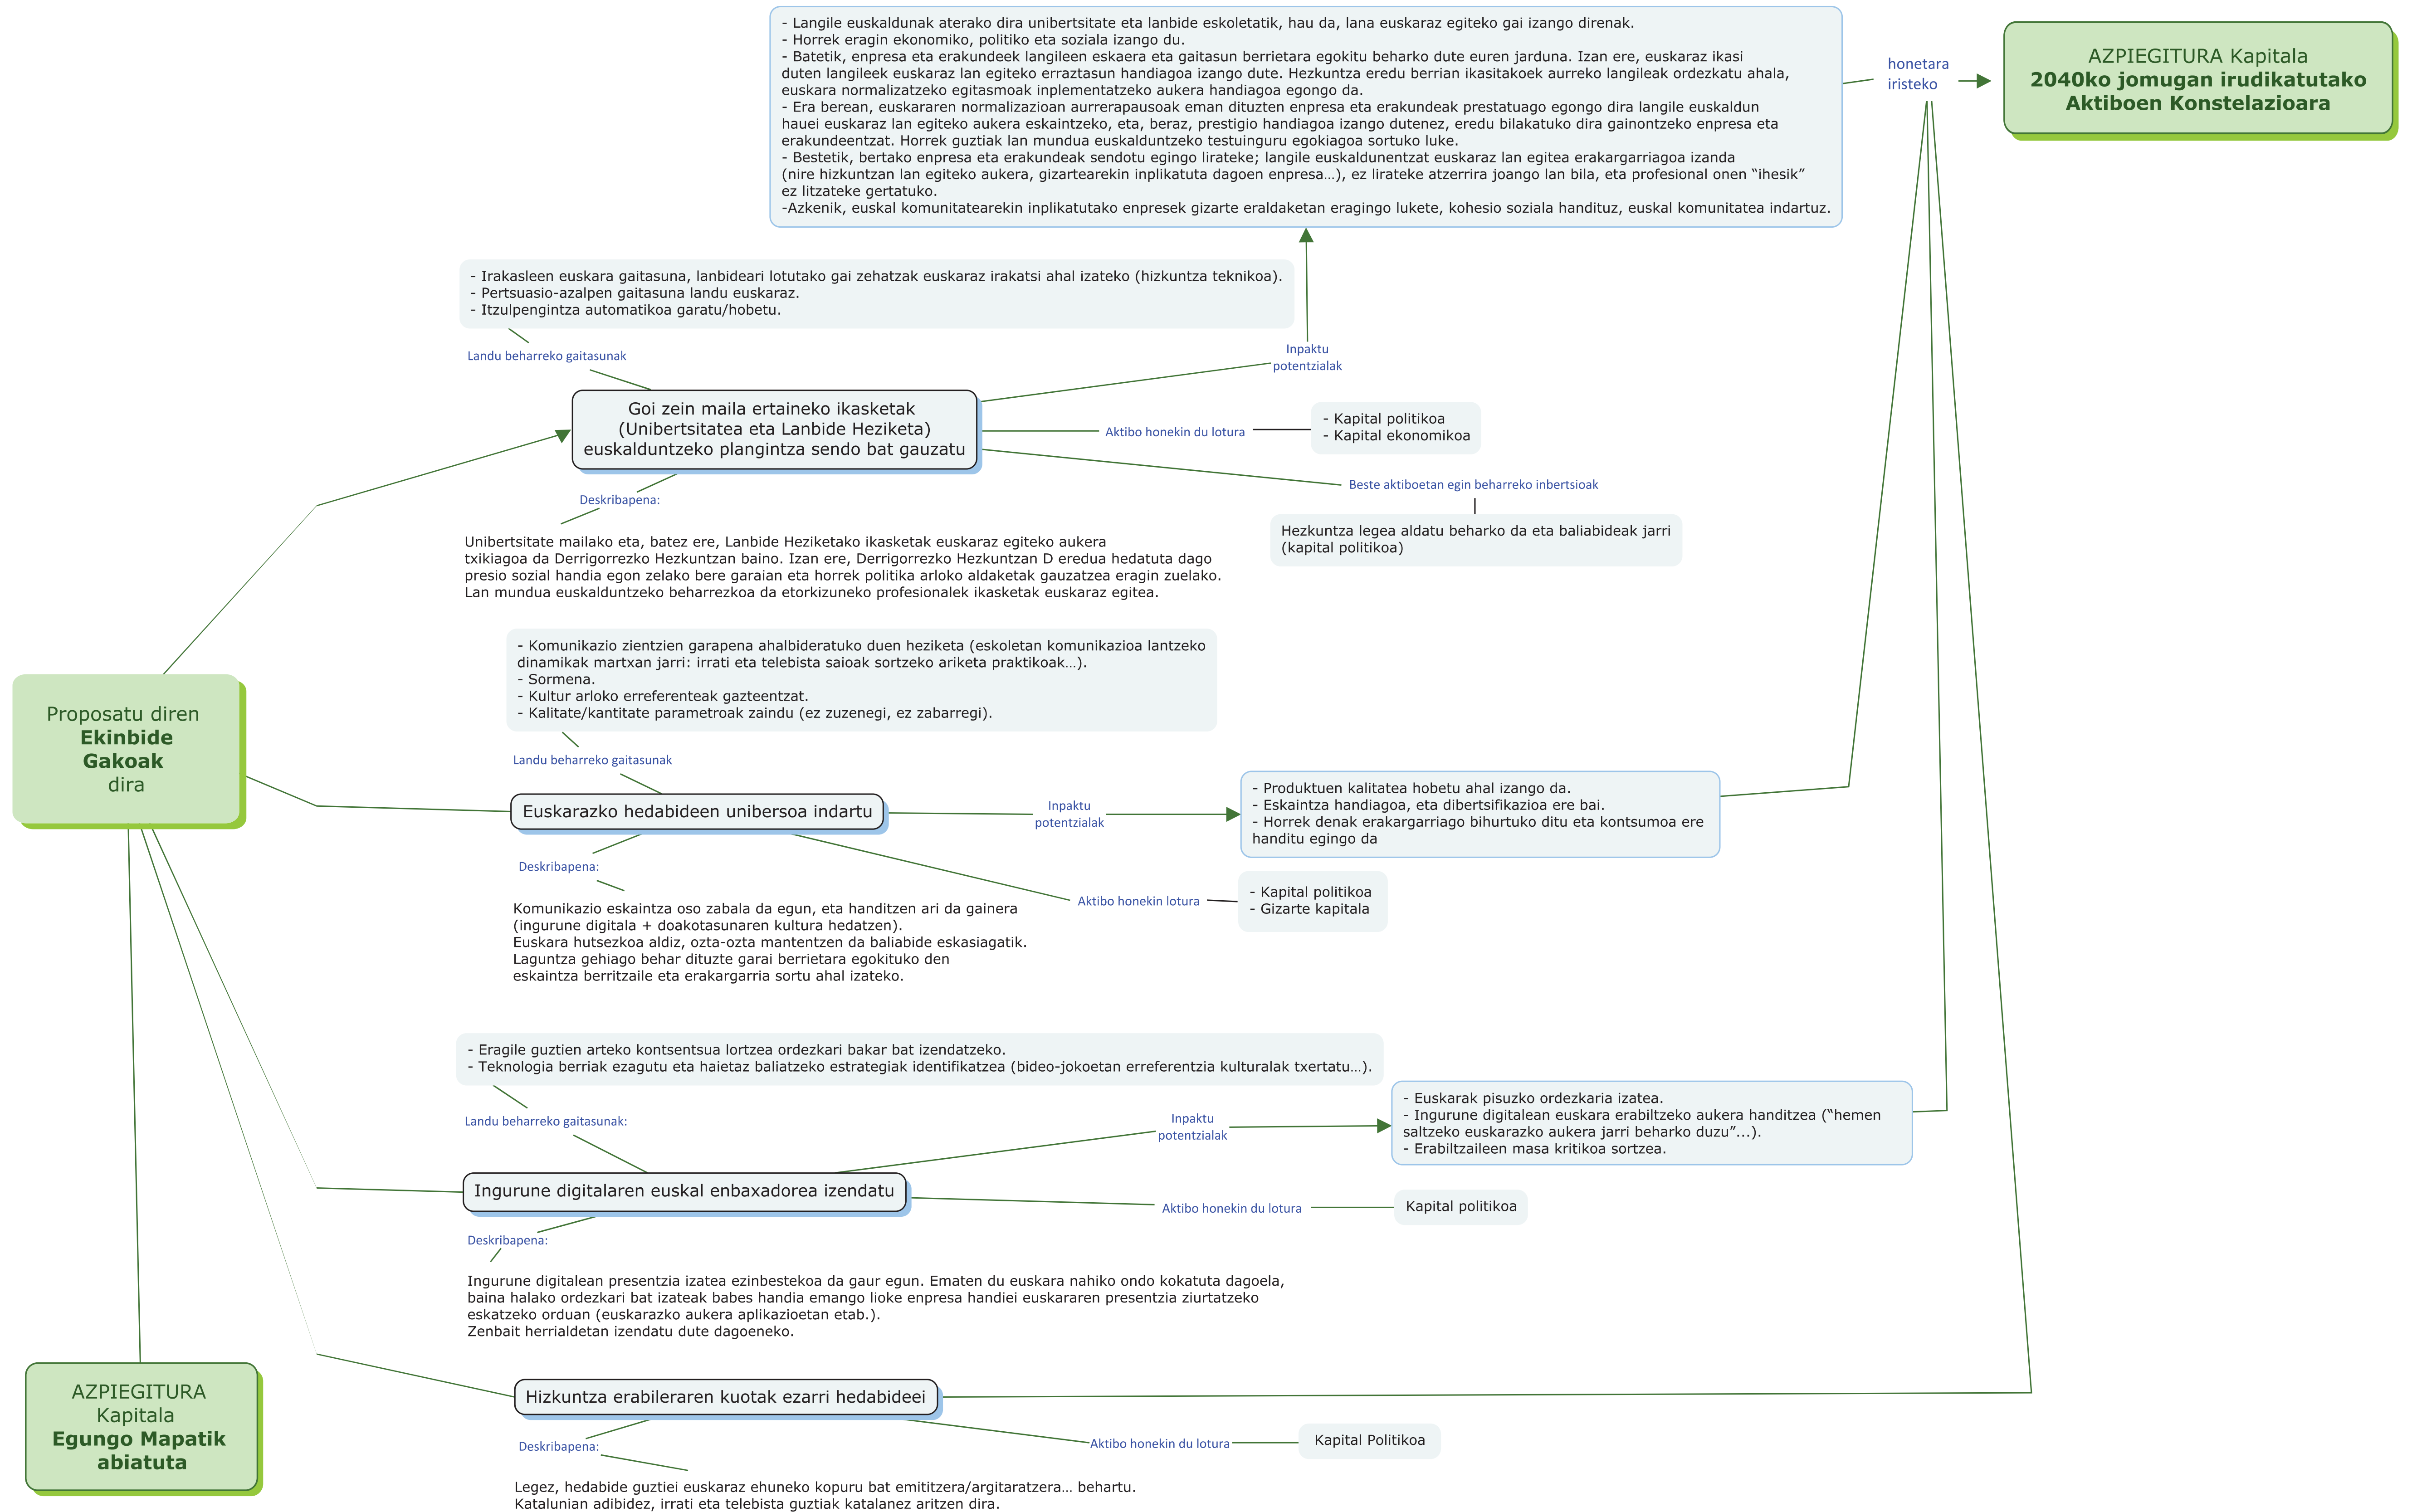

# Eusko Ikaskuntza

'Geroa Elkar-Ekin' Eusko Ikaskuntzaren XVIII Kongresua

## **Euskararen Etorkizuneko Eszenarioak Elkarrekin Eraikitzen (e5)**

2040 urterako irudikatutako Kapitalen (Aktiboen) Konstelazioak Eraikitzeko  
Ekinbide Gakoen Mapa

2018.08.31

**2040 Urterako Irudikatutako Kapitalen (Aktibo) Konstelazioak Eraikitzeko Ekinbide Gakoen Mapa**

**2040 Urterako Irudikatutako Kapitalen (Aktibo) Konstelazioak Eraikitzeko Ekinbide Gakoen Mapa**

**2040 Urterako Irudikatutako Kapitalen (Aktiboen) Konstelazioak Eraikitzeko Ekinbide Gakoen Mapa**

**2040 Urterako Irudikatutako Kapitalen (Aktiboen) Konstelazioak Eraikitze Gakoen Mapa**

**2040 Urterako Irudikatutako Kapitalen (Aktiboen) Konstelazioak Eraikitze Gakoak Mapa**

**2040 Urterako Irudikatutako Kapitalen (Aktibo) Konstelazioak Eraikitzeko Ekinbide Gakoen Mapa**